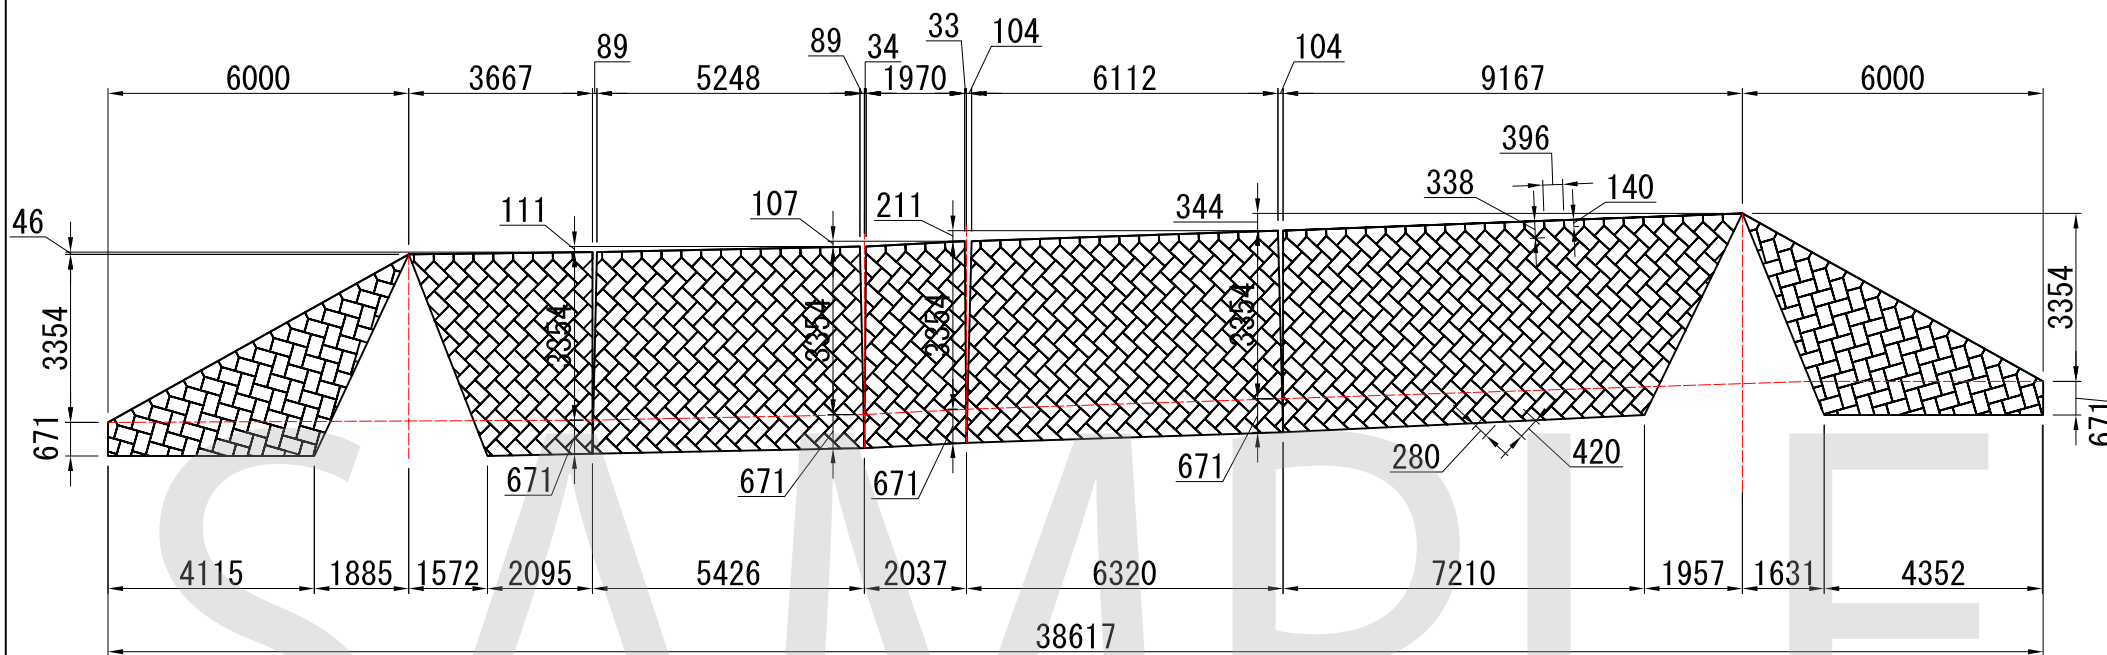

図面NO.

间知石 420×280X控350MM

基本石 (1個のまま)

783個

切り物 (1個のままではなく)

227個

天根石 396X338X控350MM

基本石 (1個のまま)

96個

切り物 (1個のままではなく)

8個

工事名称

石種 G603

発注書NO.

作成年月日 2013年05月23日

加工