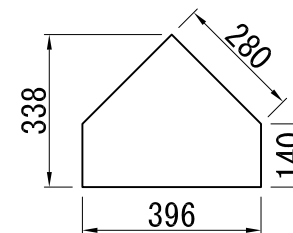

工事名称

石種 G603

発注書NO.

作成年月日 2013年05月23日

加工

担当責任者

ISI SERVICE
アイエスアイサービス

TEL 0725-40-5822 FAX 0725-40-5833

E-mail: sales@ispage.net