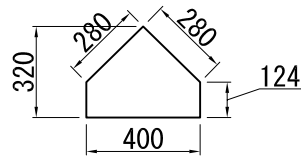

図面NO.

天根石 400X320X控350MM
数量:130个

间知石 420×280X控350MM
数量:1530个

割肌
总平方数:191.37M²

工事名称

石種 鑄石

発注書NO.

作成年月日