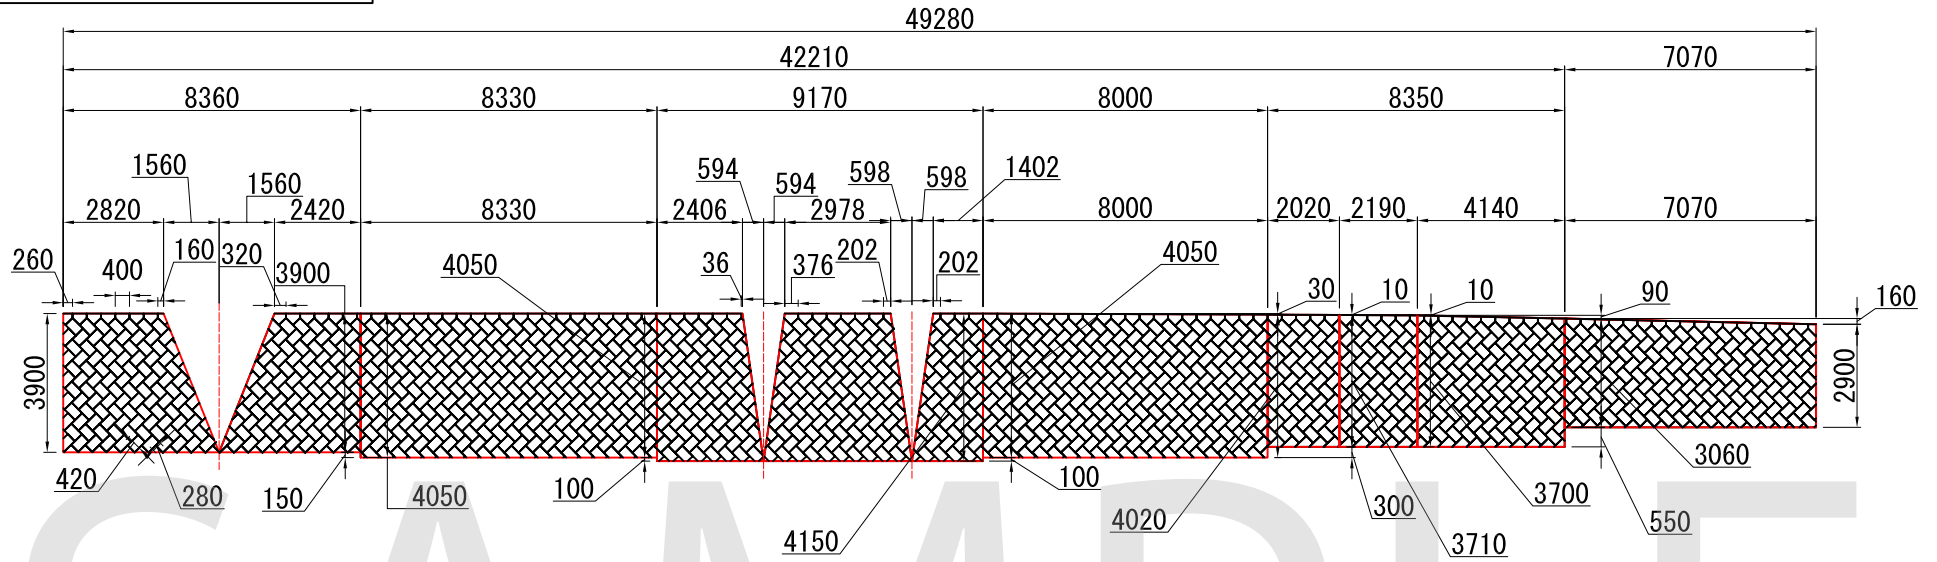

図面NO.

天根石 400X320X控350MM
数量:130个

间知石 420×280X控350MM
数量:1530个

割肌
总平方数:191.37M²

工事名称

石種 鑄石

発注書NO.

作成年月日