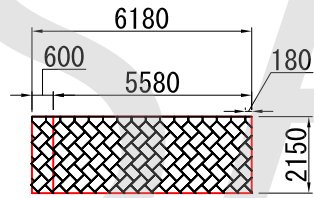

図面NO.

天根石 400X320X控350MM
数量:130个

间知石 420×280X控350MM
数量:1530个

割肌
总平方数:191.37M²

工事名称

石種 鑄石

発注書NO.

作成年月日