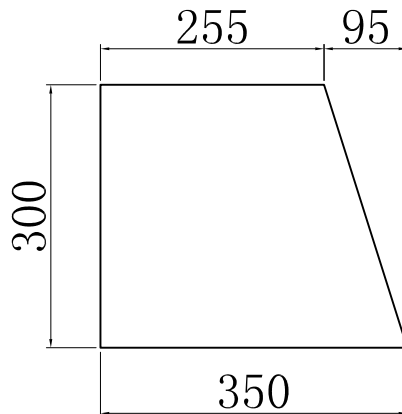

図面.

3分勾配角石 350X350X300MM

全面割肌

工事名称

石種

発注書NO.

作成年月日

加工