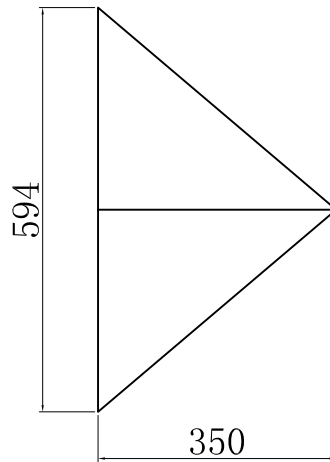

図面

C型间知石 347X594X控350MM

平面图

正面图

侧面图

正面使用面，其他自然不要凸出来

工事名称

石種