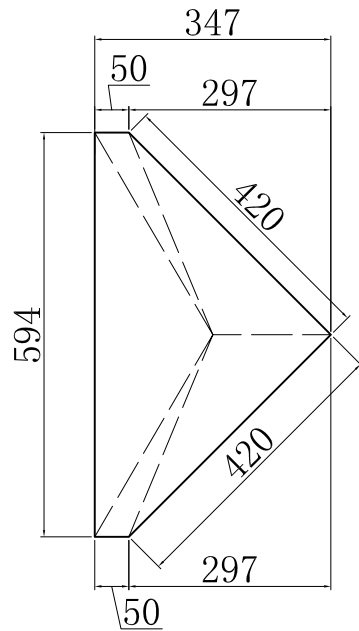

図面

C型间知石 347X594X控350MM

平面图

正面图

侧面图

正面使用面，其他自然不要凸出来

工事名称

石種