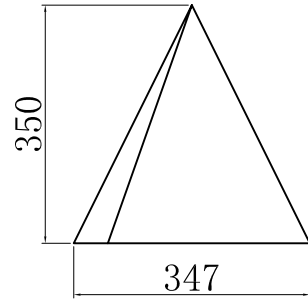

図面

C型间知石 347X594X控350MM

平面图

正面图

侧面图

正面使用面，其他自然不要凸出来

工事名称

石種