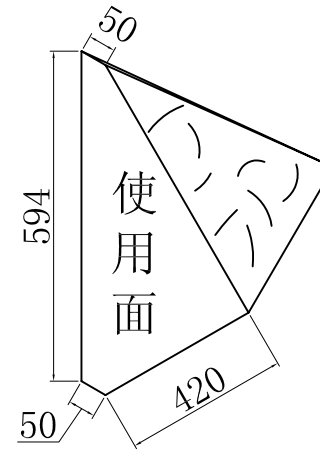

図面

C型间知石 347X594X控350MM

平面图

正面图

侧面图

正面使用面，其他自然不要凸出来

工事名称

石種