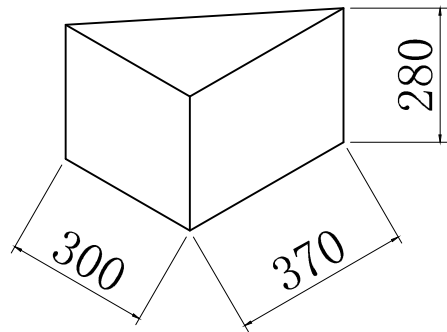

### 谷積み

角石(1) 422X182X342MM    角石(2) 300X400X342MM    角石(3) 323X281X342MM

### 布積み

角石(1) 300X370X280MM    角石(2) 510X160X280MM

工事名称	石種	発注書NO.	 TEL 0725-40-5822 FAX 0725-40-5833 E-mail: sales@ispage.net
作成年月日 2021年08月24日	加工	担当責任者	

角石(1) 422X182X342MM

角石(2) 300X400X342MM

角石(3) 323X281X342MM

工事名称	石種	発注書NO.	 TEL 0725-40-5822 FAX 0725-40-5833 E-mail: sales@ispage.net
作成年月日 2021年08月24日	加工	担当責任者	

角石 (1) 300X370X280MM

角石 (2) 510X160X280MM

<p>工事名称</p>	<p>石種</p>	<p>発注書NO.</p>	 TEL 0725-40-5822 FAX 0725-40-5833 E-mail: sales@ispage.net
<p>作成年月日 2021年08月24日</p>	<p>加工</p>	<p>担当責任者</p>	