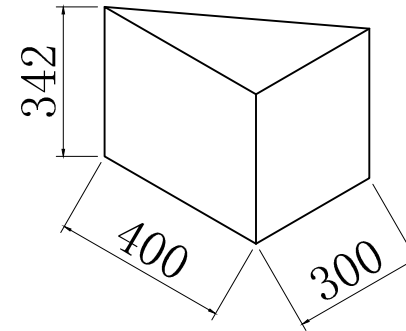

### 谷積み

角石(1) 422X182X342MM    角石(2) 300X400X342MM    角石(3) 323X281X342MM

### 布積み

角石(1) 300X370X280MM    角石(2) 510X160X280MM

工事名称	石種	発注書NO.	 TEL 0725-40-5822 FAX 0725-40-5833 E-mail: sales@ispage.net
作成年月日 2021年08月24日	加工	担当責任者	

角石(1) 422X182X342MM

角石(2) 300X400X342MM

角石(3) 323X281X342MM

工事名称	石種	発注書NO.	 TEL 0725-40-5822 FAX 0725-40-5833 E-mail: sales@ispage.net
作成年月日 2021年08月24日	加工	担当責任者	

角石 (1) 300X370X280MM

角石 (2) 510X160X280MM

<p>工事名称</p>	<p>石種</p>	<p>発注書NO.</p>	 TEL 0725-40-5822 FAX 0725-40-5833 E-mail: sales@ispage.net
<p>作成年月日 2021年08月24日</p>	<p>加工</p>	<p>担当責任者</p>	