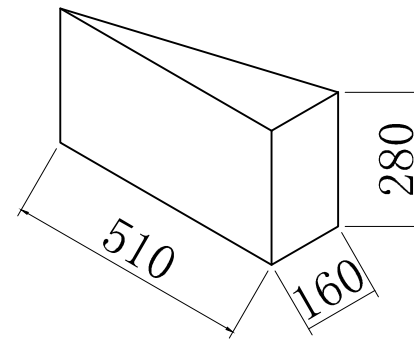

### 谷積み

角石(1) 422X182X342MM    角石(2) 300X400X342MM    角石(3) 323X281X342MM

### 布積み

角石(1) 300X370X280MM    角石(2) 510X160X280MM

工事名称	石種	発注書NO.	 TEL 0725-40-5822 FAX 0725-40-5833 E-mail: sales@ispage.net
作成年月日 2021年08月24日	加工	担当責任者	

角石(1) 422X182X342MM

角石(2) 300X400X342MM

角石(3) 323X281X342MM

工事名称	石種	発注書NO.	 TEL 0725-40-5822 FAX 0725-40-5833 E-mail: sales@ispage.net
作成年月日 2021年08月24日	加工	担当責任者	

角石 (1) 300X370X280MM

角石 (2) 510X160X280MM

<p>工事名称</p>	<p>石種</p>	<p>発注書NO.</p>	 TEL 0725-40-5822 FAX 0725-40-5833 E-mail: sales@ispage.net
<p>作成年月日 2021年08月24日</p>	<p>加工</p>	<p>担当責任者</p>	