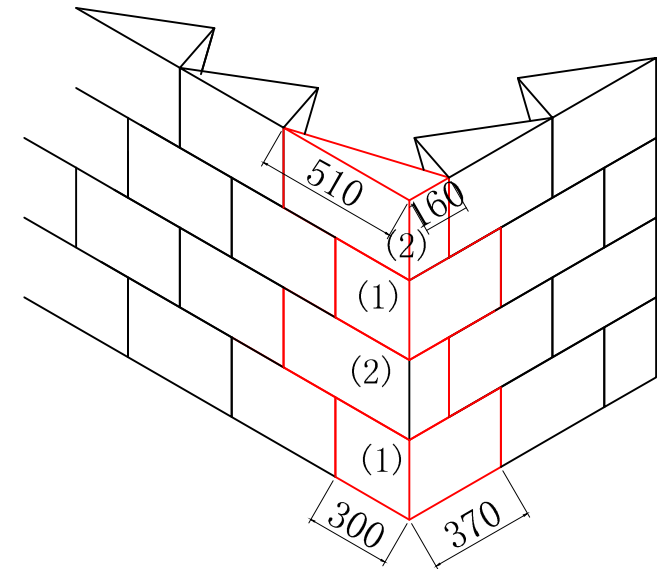

### 谷積み

角石(1) 422X182X342MM    角石(2) 300X400X342MM    角石(3) 323X281X342MM

### 布積み

角石(1) 300X370X280MM    角石(2) 510X160X280MM

工事名称	石種	発注書NO.	 TEL 0725-40-5822 FAX 0725-40-5833 E-mail: sales@ispage.net
作成年月日 2021年08月24日	加工	担当責任者	

角石(1) 422X182X342MM

角石(2) 300X400X342MM

角石(3) 323X281X342MM

工事名称	石種	発注書NO.	 TEL 0725-40-5822 FAX 0725-40-5833 E-mail: sales@ispage.net
作成年月日 2021年08月24日	加工	担当責任者	

角石 (1) 300X370X280MM

角石 (2) 510X160X280MM

<p>工事名称</p>	<p>石種</p>	<p>発注書NO.</p>	 TEL 0725-40-5822 FAX 0725-40-5833 E-mail: sales@ispage.net
<p>作成年月日 2021年08月24日</p>	<p>加工</p>	<p>担当責任者</p>	