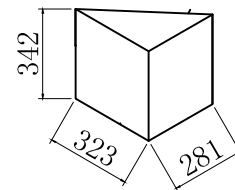

### 谷積み

角石(1) 422X182X342MM    角石(2) 300X400X342MM    角石(3) 323X281X342MM

### 布積み

角石(1) 300X370X280MM    角石(2) 510X160X280MM

工事名称	石種	発注書NO.	 TEL 0725-40-5822 FAX 0725-40-5833 E-mail: sales@ispage.net
作成年月日 2021年08月24日	加工	担当責任者	

角石(1) 422X182X342MM

角石(2) 300X400X342MM

角石(3) 323X281X342MM

工事名称	石種	発注書NO.	 TEL 0725-40-5822 FAX 0725-40-5833 E-mail: sales@ispage.net
作成年月日 2021年08月24日	加工	担当責任者	

角石 (1) 300X370X280MM

角石 (2) 510X160X280MM

<p>工事名称</p>	<p>石種</p>	<p>発注書NO.</p>	 TEL 0725-40-5822 FAX 0725-40-5833 E-mail: sales@ispage.net
<p>作成年月日 2021年08月24日</p>	<p>加工</p>	<p>担当責任者</p>	