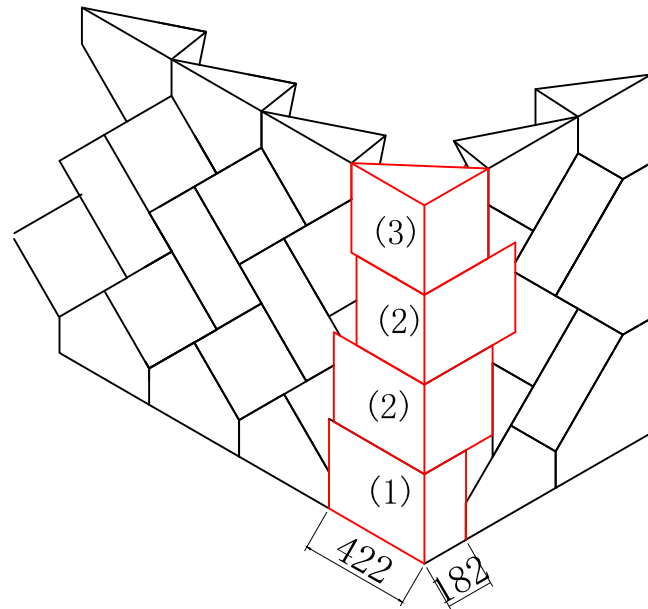

### 谷積み

角石(1) 422X182X342MM    角石(2) 300X400X342MM    角石(3) 323X281X342MM

### 布積み

角石(1) 300X370X280MM    角石(2) 510X160X280MM

工事名称	石種	発注書NO.	 TEL 0725-40-5822 FAX 0725-40-5833 E-mail: sales@ispage.net
作成年月日 2021年08月24日	加工	担当責任者	

角石(1) 422X182X342MM

角石(2) 300X400X342MM

角石(3) 323X281X342MM

工事名称	石種	発注書NO.	 TEL 0725-40-5822 FAX 0725-40-5833 E-mail: sales@ispage.net
作成年月日 2021年08月24日	加工	担当責任者	

角石 (1) 300X370X280MM

角石 (2) 510X160X280MM

<p>工事名称</p>	<p>石種</p>	<p>発注書NO.</p>	 TEL 0725-40-5822 FAX 0725-40-5833 E-mail: sales@ispage.net
<p>作成年月日 2021年08月24日</p>	<p>加工</p>	<p>担当責任者</p>	