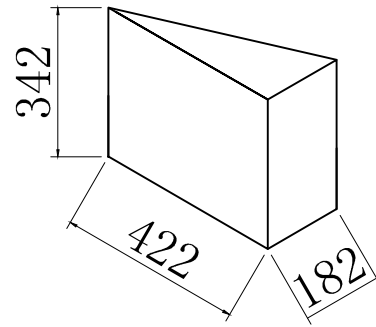

### 谷積み

角石(1) 422X182X342MM    角石(2) 300X400X342MM    角石(3) 323X281X342MM

### 布積み

角石(1) 300X370X280MM    角石(2) 510X160X280MM

工事名称	石種	発注書NO.	 TEL 0725-40-5822 FAX 0725-40-5833 E-mail: sales@ispage.net
作成年月日 2021年08月24日	加工	担当責任者	

角石(1) 422X182X342MM

角石(2) 300X400X342MM

角石(3) 323X281X342MM

工事名称	石種	発注書NO.	 TEL 0725-40-5822 FAX 0725-40-5833 E-mail: sales@ispage.net
作成年月日 2021年08月24日	加工	担当責任者	

角石 (1) 300X370X280MM

角石 (2) 510X160X280MM

<p>工事名称</p>	<p>石種</p>	<p>発注書NO.</p>	 TEL 0725-40-5822 FAX 0725-40-5833 E-mail: sales@ispage.net
<p>作成年月日 2021年08月24日</p>	<p>加工</p>	<p>担当責任者</p>	