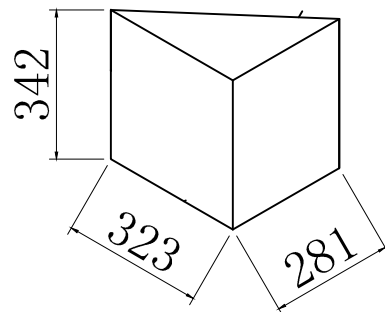

### 谷積み

角石(1) 422X182X342MM    角石(2) 300X400X342MM    角石(3) 323X281X342MM

### 布積み

角石(1) 300X370X280MM    角石(2) 510X160X280MM

工事名称	石種	発注書NO.	 TEL 0725-40-5822 FAX 0725-40-5833 E-mail: sales@ispage.net
作成年月日 2021年08月24日	加工	担当責任者	

角石(1) 422X182X342MM

角石(2) 300X400X342MM

角石(3) 323X281X342MM

工事名称	石種	発注書NO.	 TEL 0725-40-5822 FAX 0725-40-5833 E-mail: sales@ispage.net
作成年月日 2021年08月24日	加工	担当責任者	

角石 (1) 300X370X280MM

角石 (2) 510X160X280MM

<p>工事名称</p>	<p>石種</p>	<p>発注書NO.</p>	 TEL 0725-40-5822 FAX 0725-40-5833 E-mail: sales@ispage.net
<p>作成年月日 2021年08月24日</p>	<p>加工</p>	<p>担当責任者</p>	