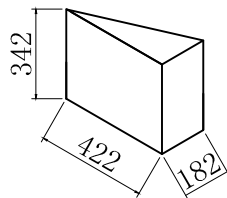

### 谷積み

角石(1) 422X182X342MM    角石(2) 300X400X342MM    角石(3) 323X281X342MM

### 布積み

角石(1) 300X370X280MM    角石(2) 510X160X280MM

工事名称	石種	発注書NO.	 TEL 0725-40-5822 FAX 0725-40-5833 E-mail: sales@ispage.net
作成年月日 2021年08月24日	加工	担当責任者	

角石(1) 422X182X342MM

角石(2) 300X400X342MM

角石(3) 323X281X342MM

工事名称	石種	発注書NO.	 TEL 0725-40-5822 FAX 0725-40-5833 E-mail: sales@ispage.net
作成年月日 2021年08月24日	加工	担当責任者	

角石 (1) 300X370X280MM

角石 (2) 510X160X280MM

<p>工事名称</p>	<p>石種</p>	<p>発注書NO.</p>	 TEL 0725-40-5822 FAX 0725-40-5833 E-mail: sales@ispage.net
<p>作成年月日 2021年08月24日</p>	<p>加工</p>	<p>担当責任者</p>	