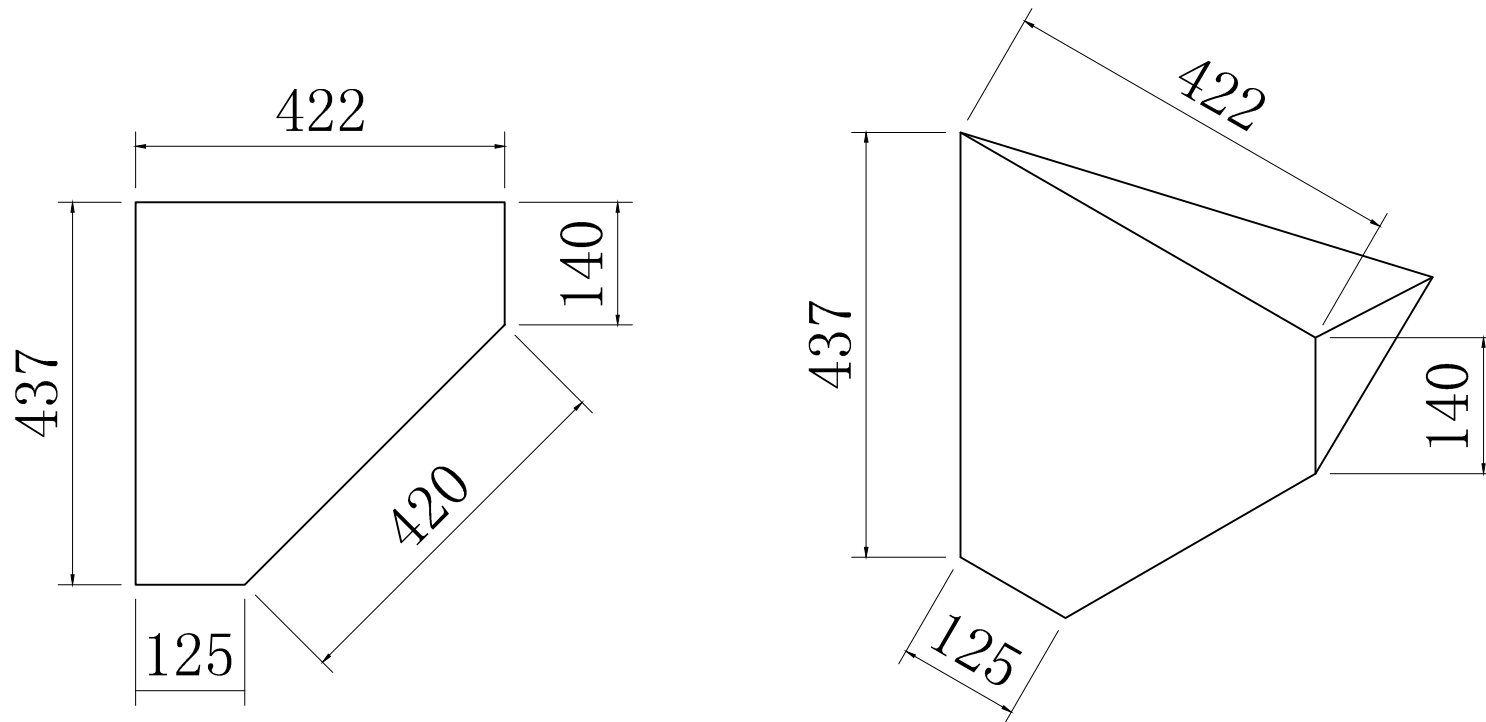

大隅石 422X437X控350MM

側石 594X422X控350MM

小隅石 323X338X控350MM

工事名称

石種

発注書NO.

作成年月日 2021年08月24日

加工

担当責任者

ISI SERVICE

TEL 0725-40-5822 FAX 0725-40-5833

E-mail: sales@ispage.net

側石 594X422X控350MM

工事名称	石種	発注書NO.	 TEL 0725-40-5822 FAX 0725-40-5833 E-mail: sales@ispage.net
作成年月日 2021年08月24日	加工	担当責任者	

大隅石 422X437X控350MM

工事名称	石種	発注書NO.	 TEL 0725-40-5822 FAX 0725-40-5833 E-mail: sales@ispage.net
作成年月日 2021年08月24日	加工	担当責任者	

小隅石 323X338X控350MM

<p>工事名称</p>	<p>石種</p>	<p>発注書NO.</p>	 TEL 0725-40-5822 FAX 0725-40-5833 E-mail: sales@ispage.net
<p>作成年月日 2021年08月24日</p>	<p>加工</p>	<p>担当責任者</p>	