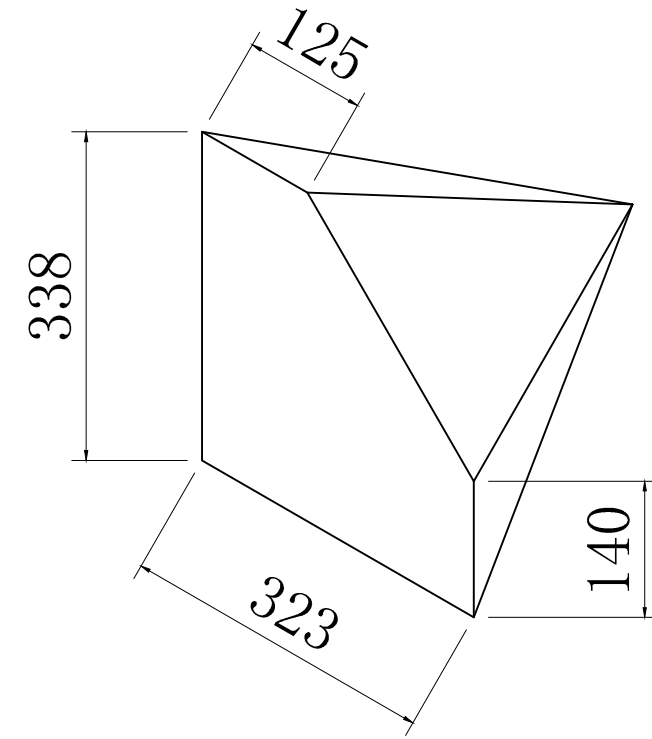

大隅石 422X437X控350MM

側石 594X422X控350MM

小隅石 323X338X控350MM

工事名称

石種

発注書NO.

作成年月日 2021年08月24日

加工

担当責任者

ISI SERVICE

TEL 0725-40-5822 FAX 0725-40-5833

E-mail: sales@ispage.net

側石 594X422X控350MM

工事名称	石種	発注書NO.	 TEL 0725-40-5822 FAX 0725-40-5833 E-mail: sales@ispage.net
作成年月日 2021年08月24日	加工	担当責任者	

大隅石 422X437X控350MM

工事名称	石種	発注書NO.	 TEL 0725-40-5822 FAX 0725-40-5833 E-mail: sales@ispage.net
作成年月日 2021年08月24日	加工	担当責任者	

小隅石 323X338X控350MM

<p>工事名称</p>	<p>石種</p>	<p>発注書NO.</p>	 TEL 0725-40-5822 FAX 0725-40-5833 E-mail: sales@ispage.net
<p>作成年月日 2021年08月24日</p>	<p>加工</p>	<p>担当責任者</p>	