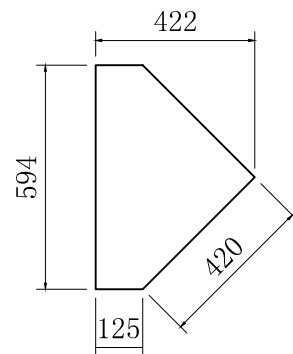

大隅石 422X437X控350MM

側石 594X422X控350MM

小隅石 323X338X控350MM

工事名称

石種

発注書NO.

作成年月日 2021年08月24日

加工

担当責任者

ISI SERVICE

TEL 0725-40-5822 FAX 0725-40-5833

E-mail: sales@ispage.net

側石 594X422X控350MM

工事名称	石種	発注書NO.	 TEL 0725-40-5822 FAX 0725-40-5833 E-mail: sales@ispage.net
作成年月日 2021年08月24日	加工	担当責任者	

大隅石 422X437X控350MM

工事名称	石種	発注書NO.	 TEL 0725-40-5822 FAX 0725-40-5833 E-mail: sales@ispage.net
作成年月日 2021年08月24日	加工	担当責任者	

小隅石 323X338X控350MM

<p>工事名称</p>	<p>石種</p>	<p>発注書NO.</p>	 TEL 0725-40-5822 FAX 0725-40-5833 E-mail: sales@ispage.net
<p>作成年月日 2021年08月24日</p>	<p>加工</p>	<p>担当責任者</p>	