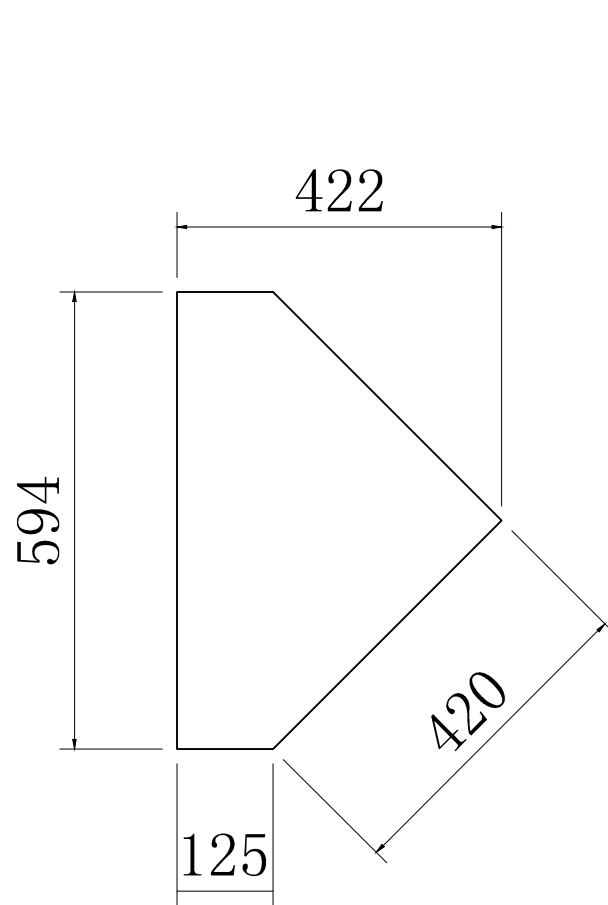

大隅石 422X437X控350MM

側石 594X422X控350MM

小隅石 323X338X控350MM

工事名称

石種

発注書NO.

作成年月日 2021年08月24日

加工

担当責任者

ISI SERVICE

TEL 0725-40-5822 FAX 0725-40-5833

E-mail: sales@ispage.net

側石 594X422X控350MM

工事名称	石種	発注書NO.	 TEL 0725-40-5822 FAX 0725-40-5833 E-mail: sales@ispage.net
作成年月日 2021年08月24日	加工	担当責任者	

大隅石 422X437X控350MM

工事名称	石種	発注書NO.	 TEL 0725-40-5822 FAX 0725-40-5833 E-mail: sales@ispage.net
作成年月日 2021年08月24日	加工	担当責任者	

小隅石 323X338X控350MM

<p>工事名称</p>	<p>石種</p>	<p>発注書NO.</p>	 TEL 0725-40-5822 FAX 0725-40-5833 E-mail: sales@ispage.net
<p>作成年月日 2021年08月24日</p>	<p>加工</p>	<p>担当責任者</p>	