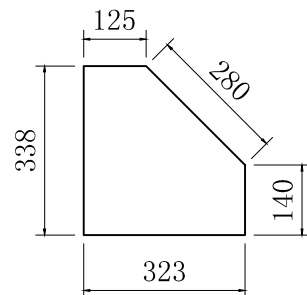

大隅石 422X437X控350MM

側石 594X422X控350MM

小隅石 323X338X控350MM

工事名称

石種

発注書NO.

作成年月日 2021年08月24日

加工

担当責任者

ISI SERVICE

TEL 0725-40-5822 FAX 0725-40-5833

E-mail: sales@ispage.net

側石 594X422X控350MM

工事名称	石種	発注書NO.	 TEL 0725-40-5822 FAX 0725-40-5833 E-mail: sales@ispage.net
作成年月日 2021年08月24日	加工	担当責任者	

大隅石 422X437X控350MM

工事名称	石種	発注書NO.	 TEL 0725-40-5822 FAX 0725-40-5833 E-mail: sales@ispage.net
作成年月日 2021年08月24日	加工	担当責任者	

小隅石 323X338X控350MM

<p>工事名称</p>	<p>石種</p>	<p>発注書NO.</p>	 TEL 0725-40-5822 FAX 0725-40-5833 E-mail: sales@ispage.net
<p>作成年月日 2021年08月24日</p>	<p>加工</p>	<p>担当責任者</p>	