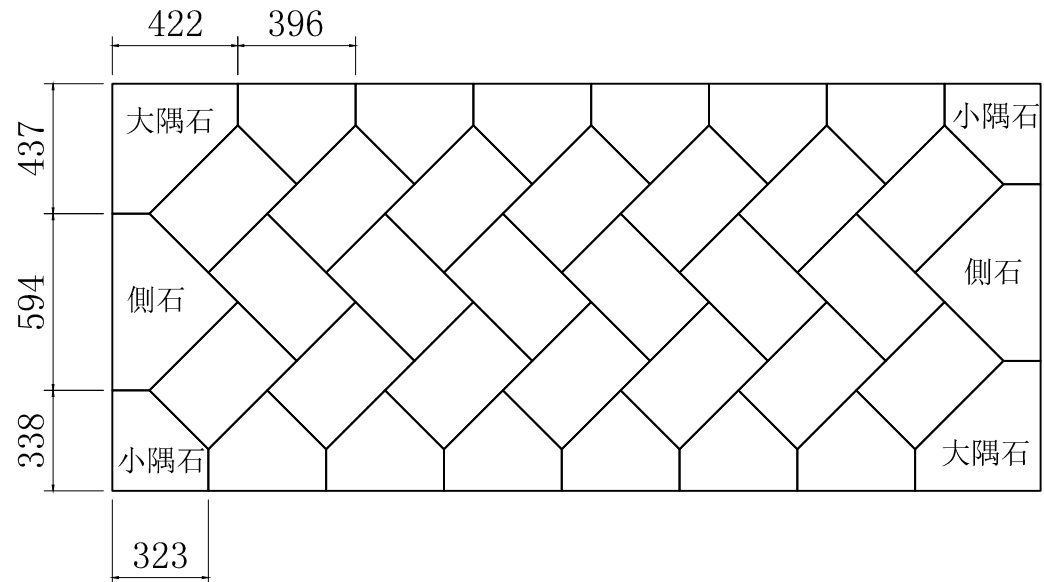

大隅石 422X437X控350MM

側石 594X422X控350MM

小隅石 323X338X控350MM

工事名称

石種

発注書NO.

作成年月日 2021年08月24日

加工

担当責任者

ISI SERVICE

TEL 0725-40-5822 FAX 0725-40-5833

E-mail: sales@ispage.net

側石 594X422X控350MM

工事名称	石種	発注書NO.	 TEL 0725-40-5822 FAX 0725-40-5833 E-mail: sales@ispage.net
作成年月日 2021年08月24日	加工	担当責任者	

大隅石 422X437X控350MM

工事名称	石種	発注書NO.	 TEL 0725-40-5822 FAX 0725-40-5833 E-mail: sales@ispage.net
作成年月日 2021年08月24日	加工	担当責任者	

小隅石 323X338X控350MM

<p>工事名称</p>	<p>石種</p>	<p>発注書NO.</p>	 TEL 0725-40-5822 FAX 0725-40-5833 E-mail: sales@ispage.net
<p>作成年月日 2021年08月24日</p>	<p>加工</p>	<p>担当責任者</p>	