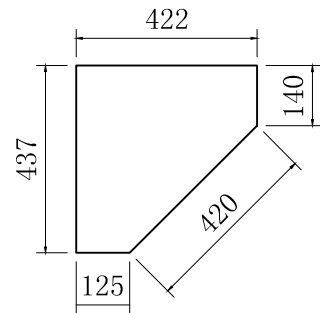

大隅石 422X437X控350MM

側石 594X422X控350MM

小隅石 323X338X控350MM

工事名称

石種

発注書NO.

作成年月日 2021年08月24日

加工

担当責任者

ISI SERVICE

TEL 0725-40-5822 FAX 0725-40-5833

E-mail: sales@ispage.net

側石 594X422X控350MM

工事名称	石種	発注書NO.	 TEL 0725-40-5822 FAX 0725-40-5833 E-mail: sales@ispage.net
作成年月日 2021年08月24日	加工	担当責任者	

大隅石 422X437X控350MM

工事名称	石種	発注書NO.	 TEL 0725-40-5822 FAX 0725-40-5833 E-mail: sales@ispage.net
作成年月日 2021年08月24日	加工	担当責任者	

小隅石 323X338X控350MM

<p>工事名称</p>	<p>石種</p>	<p>発注書NO.</p>	 TEL 0725-40-5822 FAX 0725-40-5833 E-mail: sales@ispage.net
<p>作成年月日 2021年08月24日</p>	<p>加工</p>	<p>担当責任者</p>	