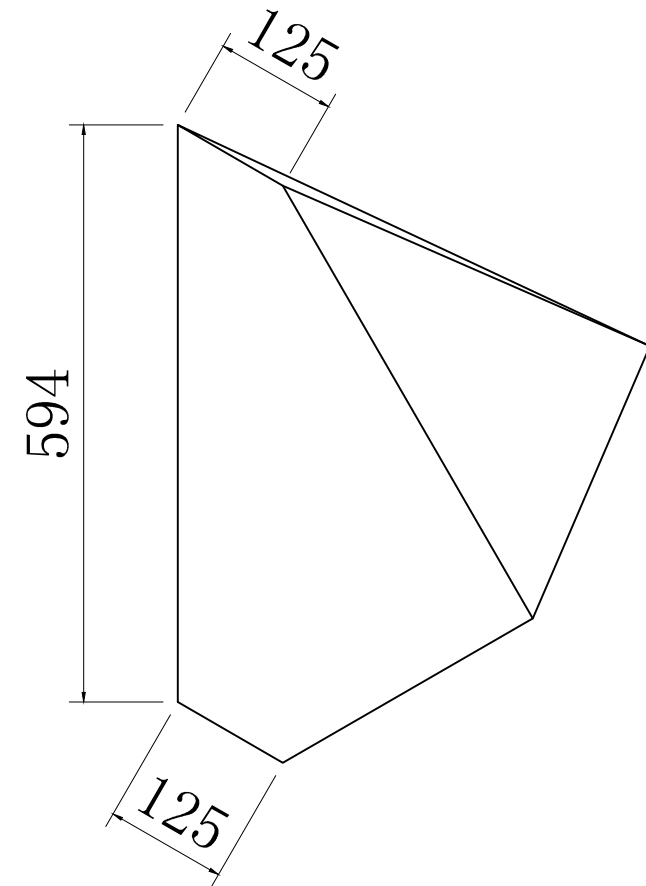

大隅石 422X437X控350MM

側石 594X422X控350MM

小隅石 323X338X控350MM

工事名称

石種

発注書NO.

作成年月日 2021年08月24日

加工

担当責任者

ISI SERVICE

TEL 0725-40-5822 FAX 0725-40-5833

E-mail: sales@ispage.net

側石 594X422X控350MM

工事名称	石種	発注書NO.	 TEL 0725-40-5822 FAX 0725-40-5833 E-mail: sales@ispage.net
作成年月日 2021年08月24日	加工	担当責任者	

大隅石 422X437X控350MM

工事名称	石種	発注書NO.	 TEL 0725-40-5822 FAX 0725-40-5833 E-mail: sales@ispage.net
作成年月日 2021年08月24日	加工	担当責任者	

小隅石 323X338X控350MM

<p>工事名称</p>	<p>石種</p>	<p>発注書NO.</p>	 TEL 0725-40-5822 FAX 0725-40-5833 E-mail: sales@ispage.net
<p>作成年月日 2021年08月24日</p>	<p>加工</p>	<p>担当責任者</p>	