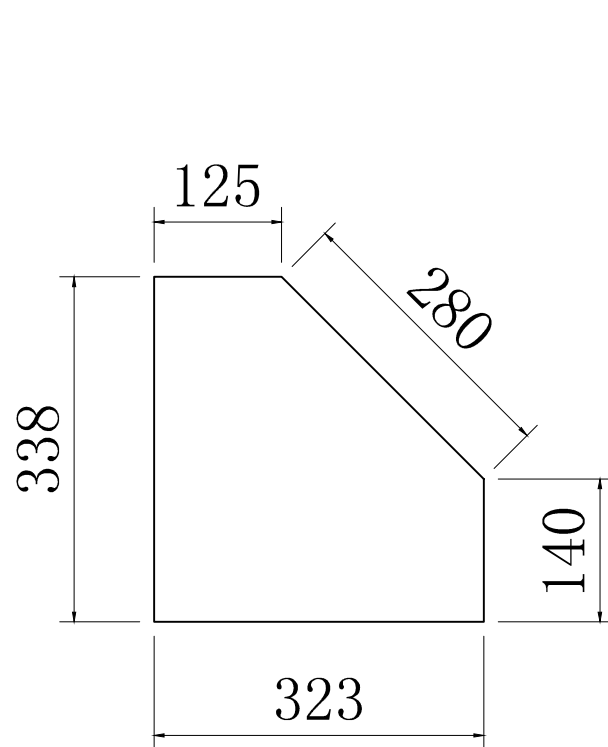

大隅石 422X437X控350MM

側石 594X422X控350MM

小隅石 323X338X控350MM

工事名称

石種

発注書NO.

作成年月日 2021年08月24日

加工

担当責任者

ISI SERVICE

TEL 0725-40-5822 FAX 0725-40-5833

E-mail: sales@ispage.net

側石 594X422X控350MM

工事名称	石種	発注書NO.	 TEL 0725-40-5822 FAX 0725-40-5833 E-mail: sales@ispage.net
作成年月日 2021年08月24日	加工	担当責任者	

大隅石 422X437X控350MM

工事名称	石種	発注書NO.	 TEL 0725-40-5822 FAX 0725-40-5833 E-mail: sales@ispage.net
作成年月日 2021年08月24日	加工	担当責任者	

小隅石 323X338X控350MM

<p>工事名称</p>	<p>石種</p>	<p>発注書NO.</p>	 TEL 0725-40-5822 FAX 0725-40-5833 E-mail: sales@ispage.net
<p>作成年月日 2021年08月24日</p>	<p>加工</p>	<p>担当責任者</p>	