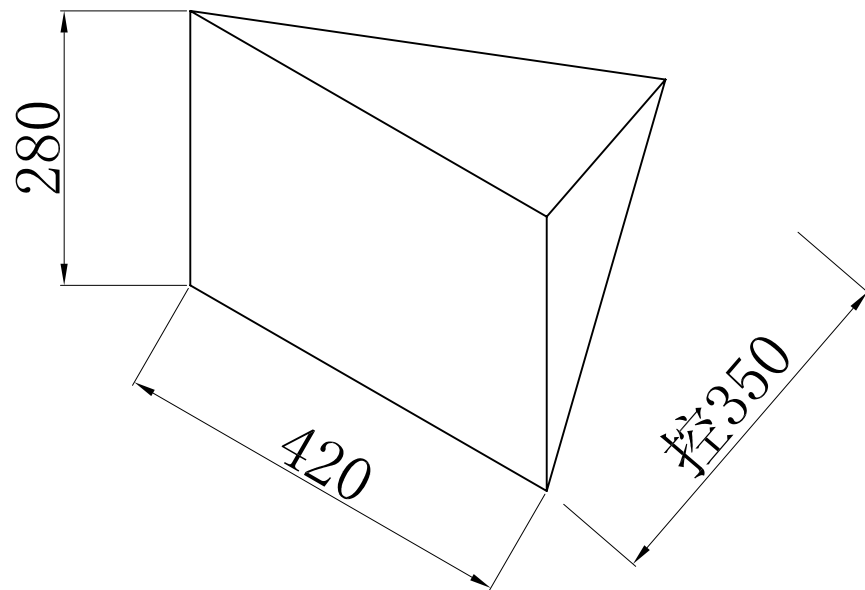

図面

間知石 280X420X控350MM

全面割肌

工事名称

石種

発注書NO.

作成年月日

加工